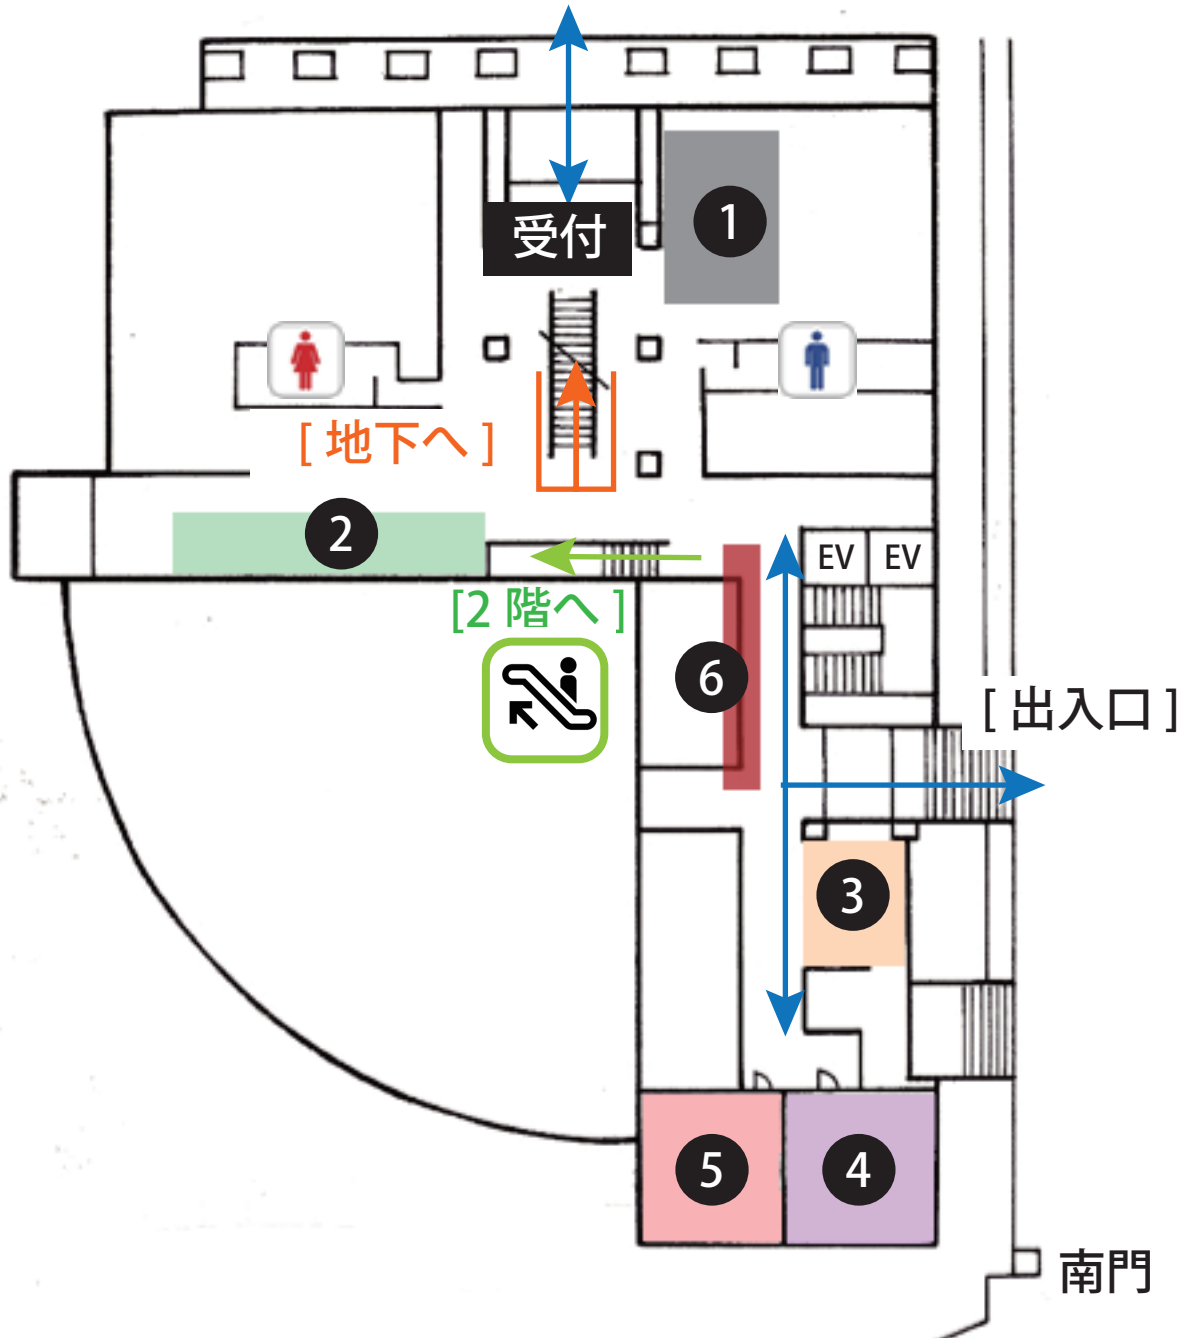

8号館 1階

[大隈銅像前：出入口]

新宿区都市計画部

- ① 肩・腰・首をリフレッシュ

新宿生活実習所

- ② ぽれぽれアート展

リサイクル活動センター

- ③ 家具などの傷直し体験

手相占い PALMISTRY

- ④ 手相鑑定会

ジモア

- ⑤ ジモアフリーマーケット

早稲田スポーツ写真展

- ⑥ 早稲田スポーツの珠玉の瞬間